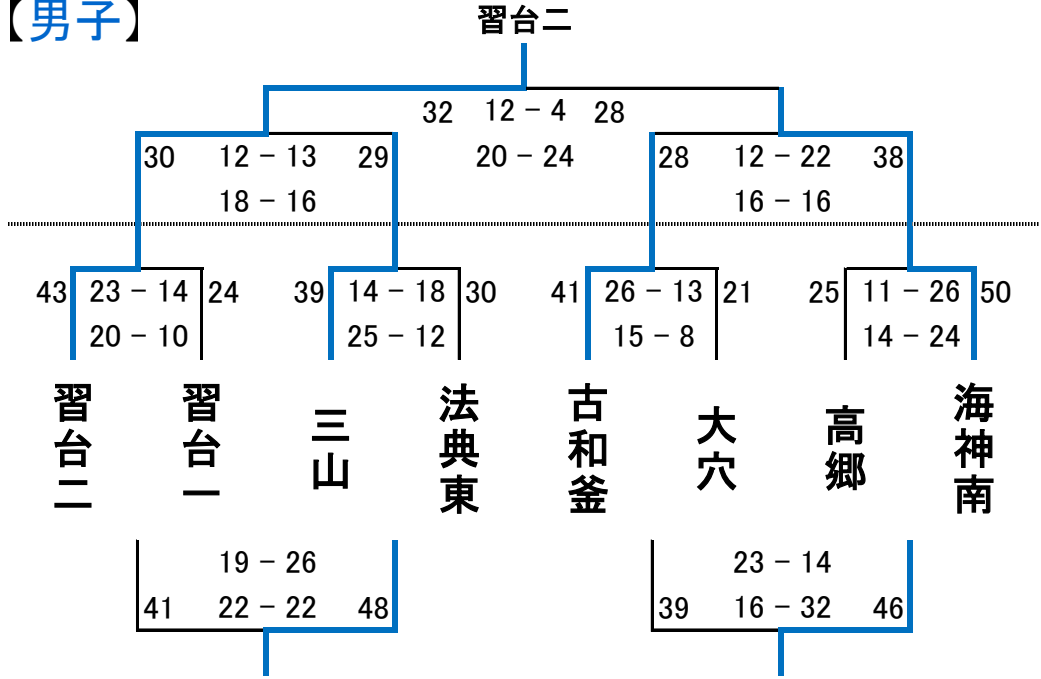

決勝トーナメント

【男子】